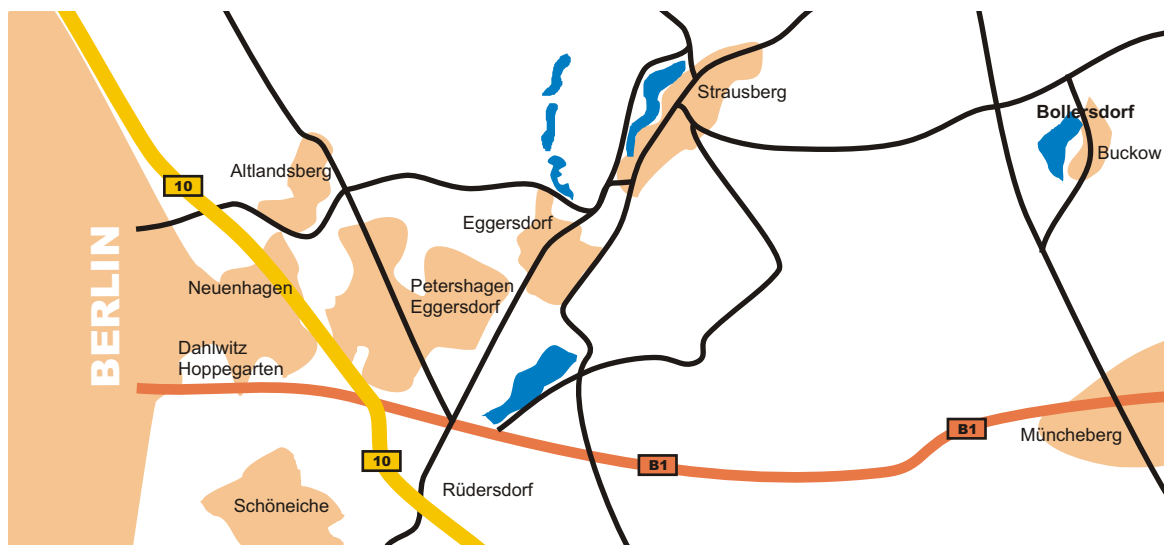

# RESTAURANT & HOTEL JOHST AM SEE

---

## Anreise

B1 bis Müncheberg, von dort links Richtung Waldsiedersdorf und Buckow abzweigend oder... Landsberger Allee/ Chaussee über Seeberg, Altlandsberg und Strausberg oder...